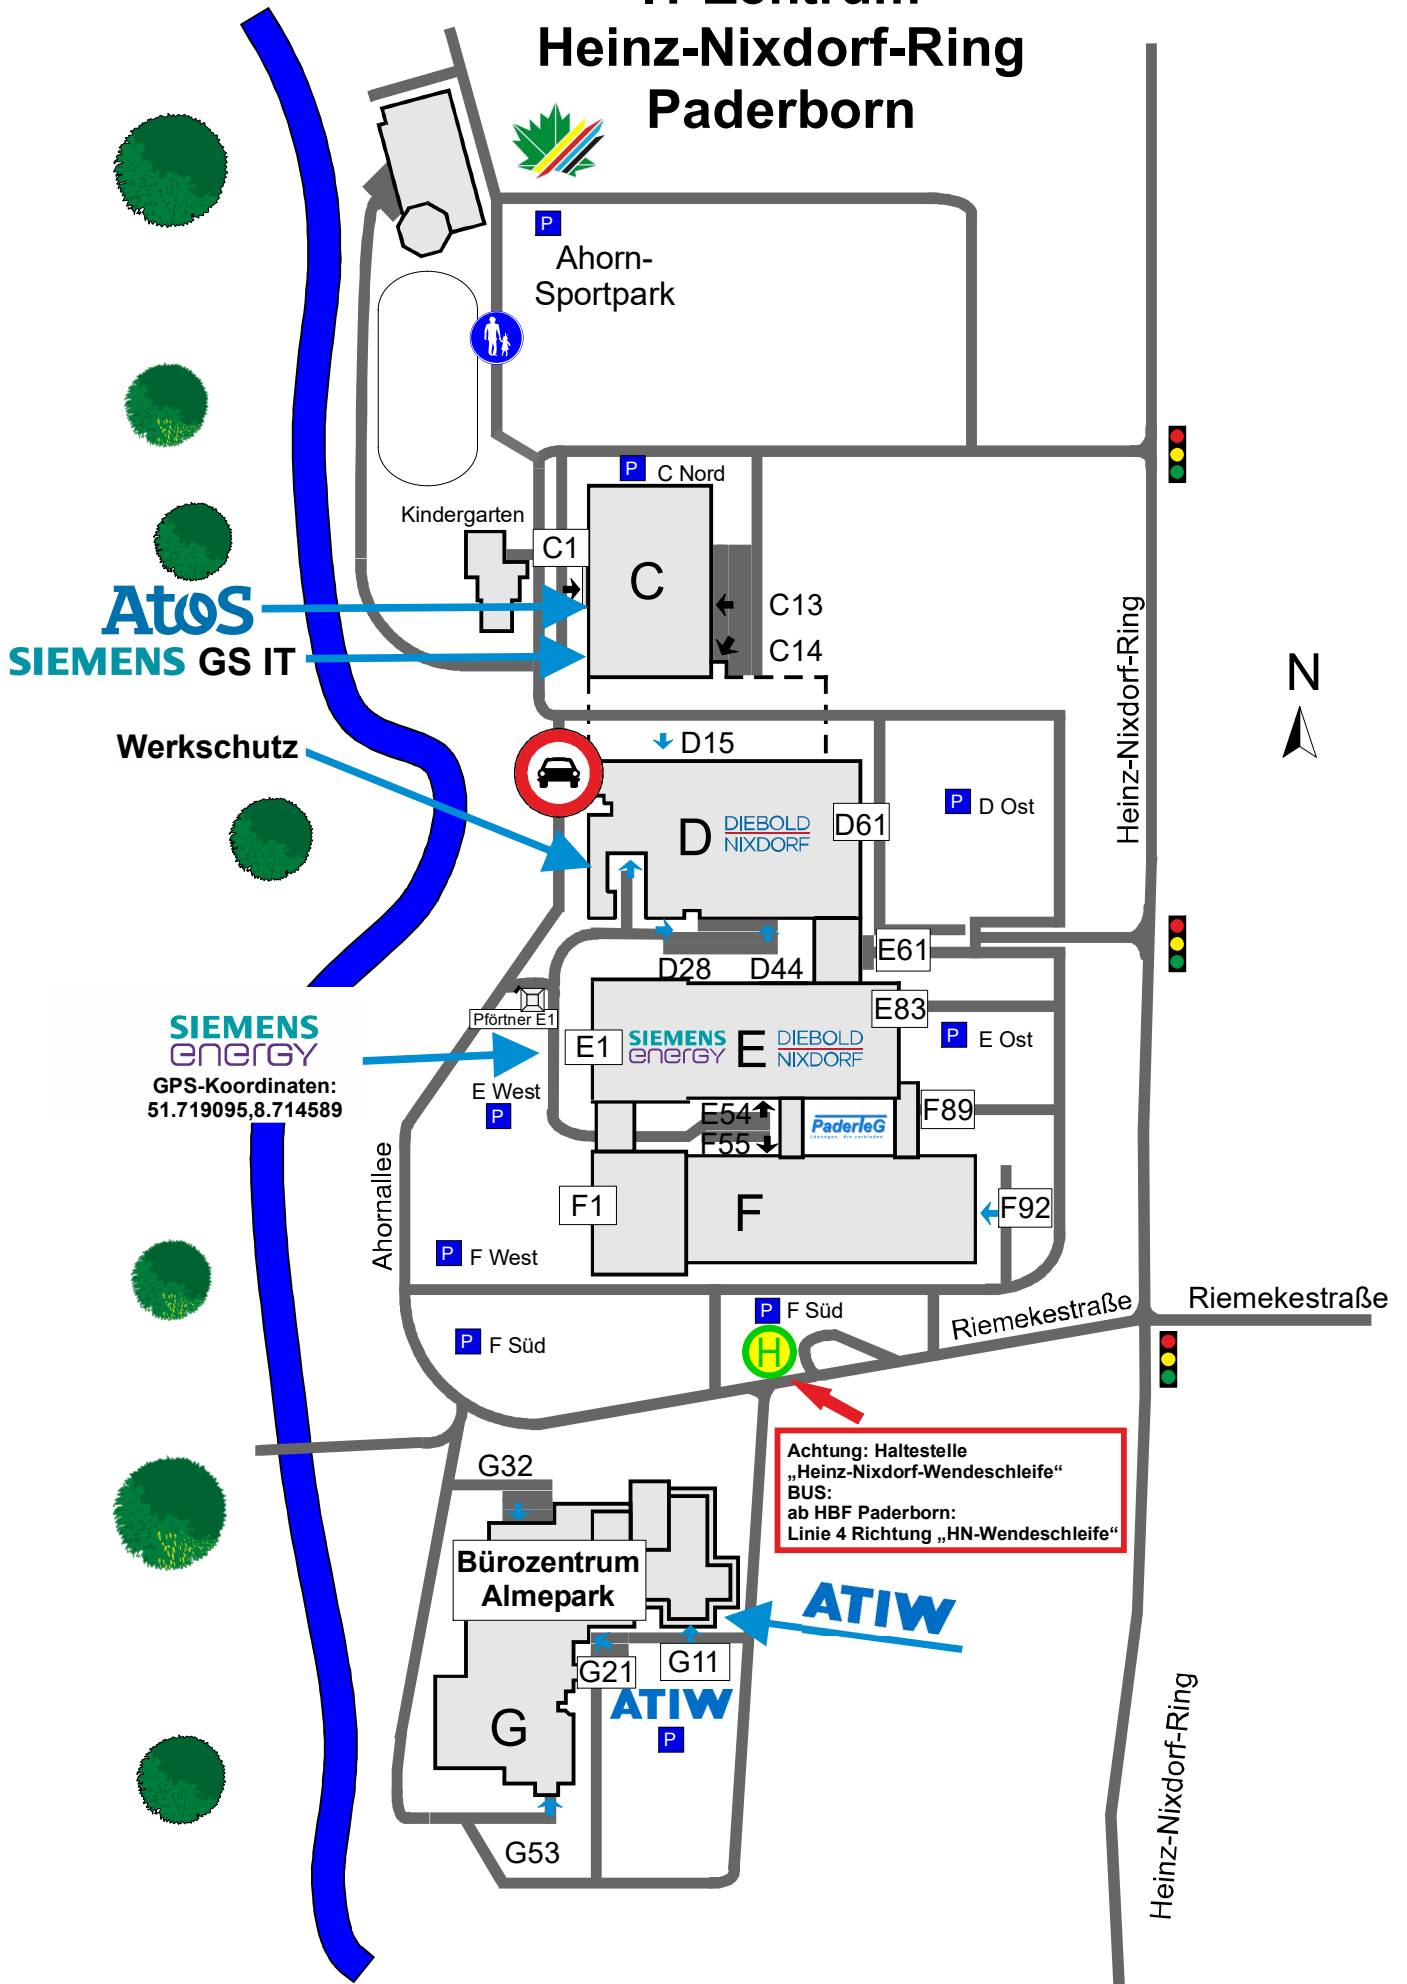

# IT-Zentrum Heinz-Nixdorf-Ring Paderborn

**Achtung: Haltestelle  
„Heinz-Nixdorf-Wendeschleife“  
BUS:  
ab HBF Paderborn:  
Linie 4 Richtung „HN-Wendeschleife“**